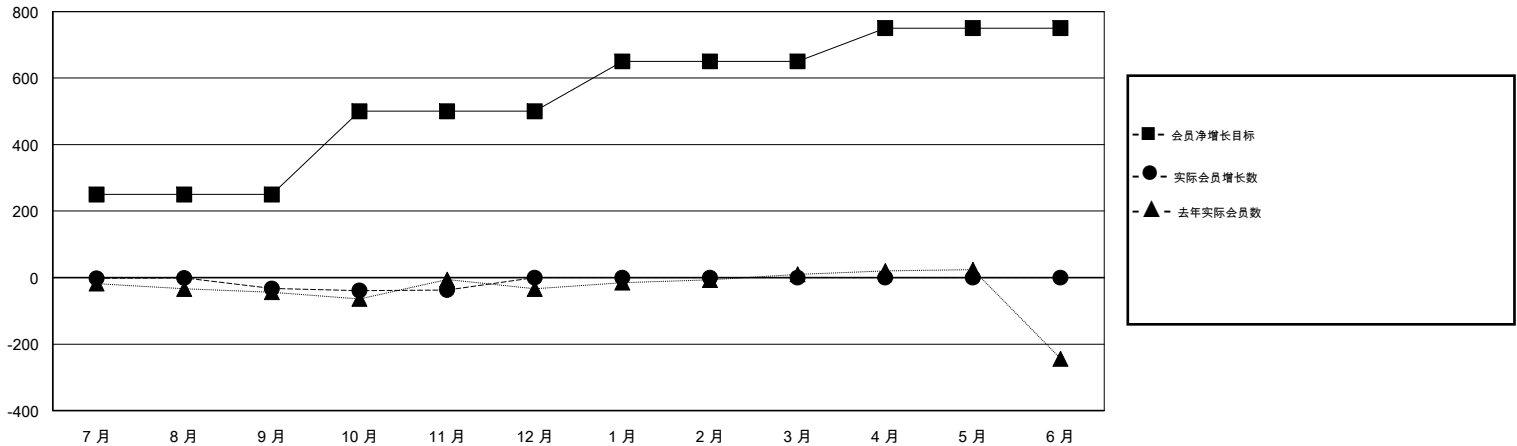

MONTHLY MEMBERSHIP PROGRESS REPORT

District 392

Results as of: 11/30/2018

GMT: ZIYU LIN

地点 CHINA

GMT宪章区

分会			
成果 2018-2019			
季	新分会目标	新会	会员流失的分会
7月/8月/9月	0	0	3
10月/11月/12月	0	0	2
1月/2月/3月	0	0	0
4月/5月/6月	0	0	0

位会员@每位须缴			
成果 2018-2019			
季	会员净增长目标	实际会员增长数	实际退会会员 (包括转会)
7月/8月/9月	250	43	64
10月/11月/12月	250	6	9
1月/2月/3月	150	0	0
4月/5月/6月	100	0	0

目标与实际新会累积

目标和实际会员累积

已取消的分会: 5	11 CLUBS OF 42 增添1位或以上的新会员	性别分布 男 633 (59.89%) 女 424 (40.11%) 年度女性会员百分比目标: 0%
放弃的会员 过世 0 分会已取消 3 其他 70 总计 73	点击这里取得累计会员数据	总计家庭单位会员数 34 支付减半会费的家庭会员 17