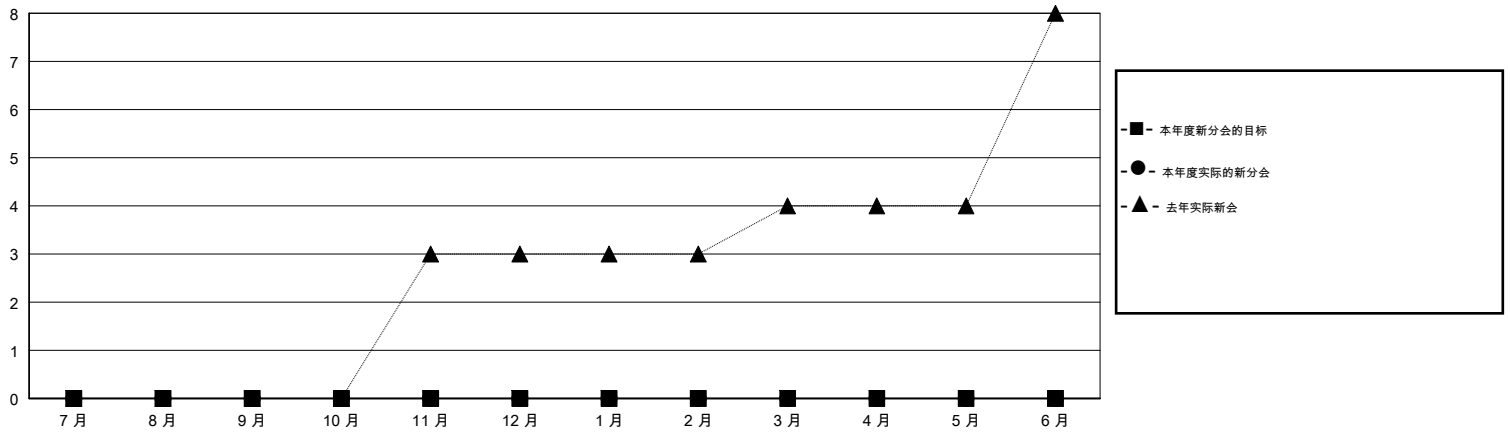

MONTHLY MEMBERSHIP PROGRESS REPORT

District 392

Results as of: 11/30/2018

GMT: ZIYU LIN

地点 CHINA

GMT宪章区

分会			
成果 2018-2019			
季	新分会目标	新会	会员流失的分会
7月/8月/9月	0	0	3
10月/11月/12月	0	0	2
1月/2月/3月	0	0	0
4月/5月/6月	0	0	0

位会员@每位须缴			
成果 2018-2019			
季	会员净增长目标	实际会员增长数	实际退会会员 (包括转会)
7月/8月/9月	250	43	64
10月/11月/12月	250	6	9
1月/2月/3月	150	0	0
4月/5月/6月	100	0	0

目标与实际新会累积

目标和实际会员累积

已取消的分会: 5	11 CLUBS OF 42 增添1位或以上的新会员	性别分布 男 633 (59.89%) 女 424 (40.11%) 年度女性会员百分比目标: 0%
放弃的会员 过世 0 分会已取消 3 其他 70 总计 73	点击这里取得累计会员数据	总计家庭单位会员数 34 支付减半会费的家庭会员 17